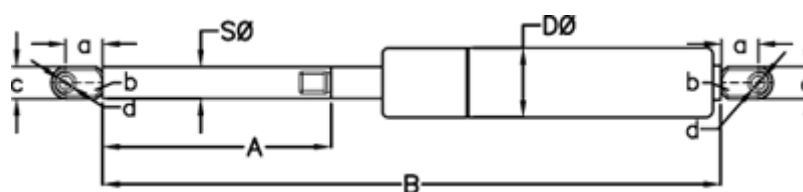

Varenummer: 049067RF0850P1T1

Beskrivelse: Stabilus Lift-O-Mat Gasfjeder 9067RF-P1T1 0850N  
03 10 350 0850 - Rustfast AISI 316

## Mål

A = 350

a = 18

b = 10

B = 749 +/-2

c = 15

d = 8.1

D Ø = 22

Note = -

S Ø = 10